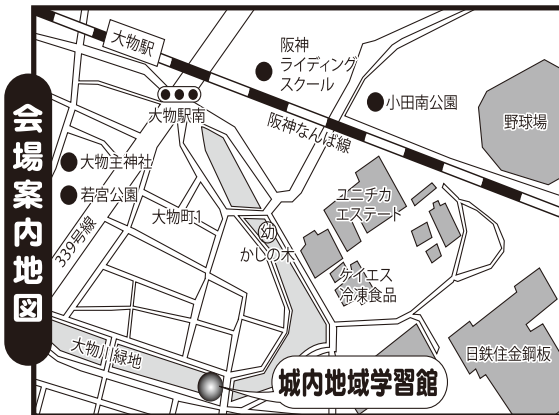

本日 **8月25日**の練習会も見学参加自由!

次回の練習日は**9月8日**です。

場所: 尼崎市 **城内地域学習館** 2階 ホール
(旧: 城内公民館)

※市民ならどなた様でも入場参加可能ですが、施設の利用規則により、不特定多数及び会場定員を超えないように入場制限を行います。入会及び見学の申込受付は先着順で、定員になり次第メ切りとなりますので、予めご了承下さい。

会場案内地図

ごあいさつ
この度あなたの町の童謡コーラスが新しい仲間を迎え、再出発します! この活動の魅力と役割を広く市民の皆様に啓発するために**参加無料の説明会(体験合唱会)**を開催します。童謡や唱歌の易しい歌唄を大斉唱して、お腹の底から歌って♪笑つての楽しい時間を過ごしましょう! 地域活動に入会して継続する事もでき、NPO支援の**曲集プレゼント**の制度有(詳しくは裏面を) さあ! 歌の力で人生を明るく、寝たきりゼロ、引きこもりゼロ、元気な90才、100才代を目指し、アナタも童謡コーラスの歌仲間になろう!